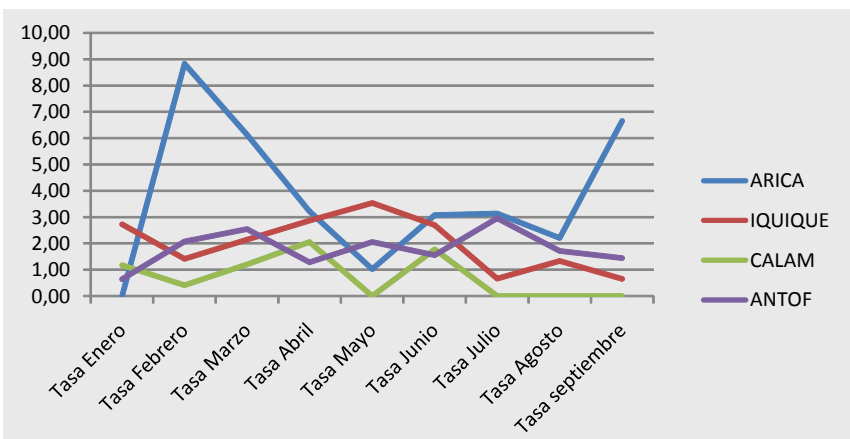

## Campaña Mano a Mano 2014

Orientada a la disminución de accidentes en los rubros de:

## Tasa de accidentabilidad en empresas socias de Cámaras Regionales de la Zona Norte

Sede	Tasa Enero	Tasa Febrero	Tasa Marzo	Tasa Abril	Tasa Mayo
ARICA	0	8,83	6,13	3,22	1,02
IQUIQUE	2,73	1,42	2,15	2,87	3,54
CALAM	1,18	0,41	1,21	2,06	0
ANTOF	0,65	2,08	2,55	1,29	2,06

Tasa Junio	Tasa Julio	Tasa Agosto	Tasa septiembre	Tasa acumulada 2014	Meta Mutual para el año 2014
3,08	3,14	2,21	6,66	3,8	4,04
2,7	0,67	1,34	0,66	1,99	2,30
1,78	0	0	0	0,75	0,68
1,56	2,96	1,72	1,45	1,82	1,11